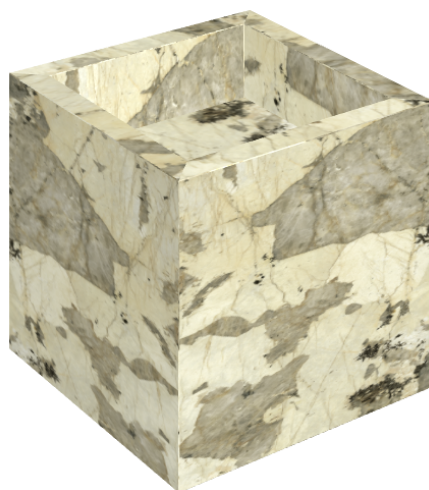

SCHEDA DI CONFIGURAZIONE

Cod. art.: 620810000008

Cube

Washbasin 40

Rivestimento del
prodotto

Eternum Volcano
Matt

I colori e le altre caratteristiche estetiche delle piastrelle presenti nelle illustrazioni presenti sul sito sono puramente indicativi. Guarda sempre i campioni di persona prima dell'acquisto.