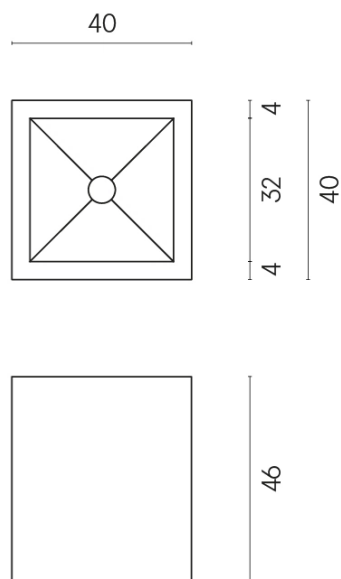

SCHEDA DI CONFIGURAZIONE

Cod. art.: 620810000008

Cube

Washbasin 40

Rivestimento del prodotto
Continuum Iron Matt

I colori e le altre caratteristiche estetiche delle piastrelle presenti nelle illustrazioni presenti sul sito sono puramente indicativi. Guarda sempre i campioni di persona prima dell'acquisto.