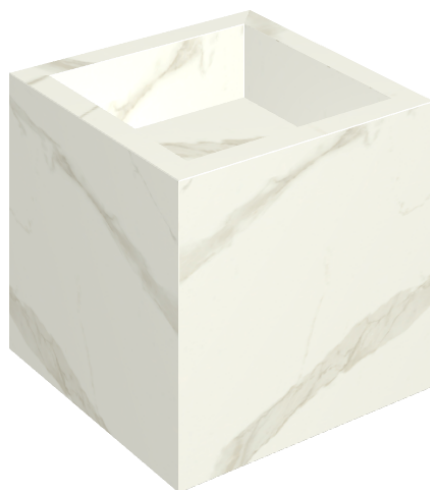

SCHEDA DI CONFIGURAZIONE

Cod. art.: 620810000008

# Cube

## Washbasin 40

Rivestimento del  
prodotto

Metropolis Calacatta  
Gold Matt

I colori e le altre caratteristiche estetiche delle piastrelle presenti nelle illustrazioni presenti sul sito sono puramente indicativi. Guarda sempre i campioni di persona prima dell'acquisto.