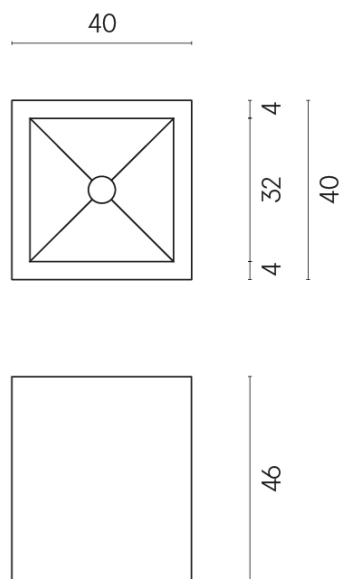

SCHEDA DI CONFIGURAZIONE

Cod. art.: 620810000008

Cube

Washbasin 40

Rivestimento del
prodotto

Metropolis Glass
Powder Lux

I colori e le altre caratteristiche estetiche delle piastrelle presenti nelle illustrazioni presenti sul sito sono puramente indicativi. Guarda sempre i campioni di persona prima dell'acquisto.