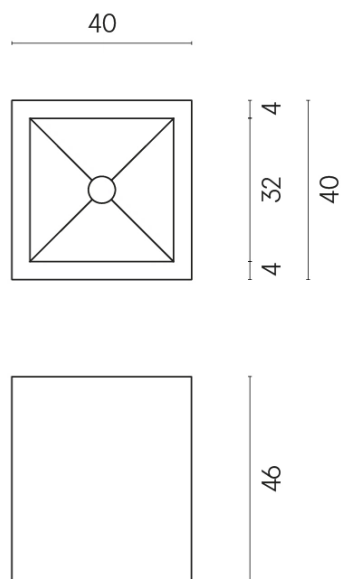

SCHEDA DI CONFIGURAZIONE

Cod. art.:

620810000008

Cube

Washbasin 40

Rivestimento del prodotto

Charme Deluxe Sahara Noir Matt

I colori e le altre caratteristiche estetiche delle piastrelle presenti nelle illustrazioni presenti sul sito sono puramente indicativi. Guarda sempre i campioni di persona prima dell'acquisto.