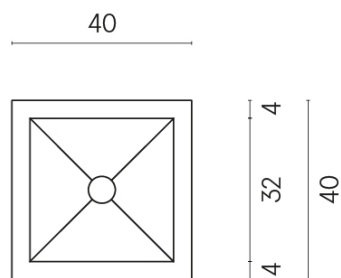

SCHEDA DI CONFIGURAZIONE

Cod. art.: 620810000008

Cube

Washbasin 40

Rivestimento del prodotto

Charme Deluxe
Statuario Fantastico
Matt

I colori e le altre caratteristiche estetiche delle piastrelle presenti nelle illustrazioni presenti sul sito sono puramente indicativi. Guarda sempre i campioni di persona prima dell'acquisto.