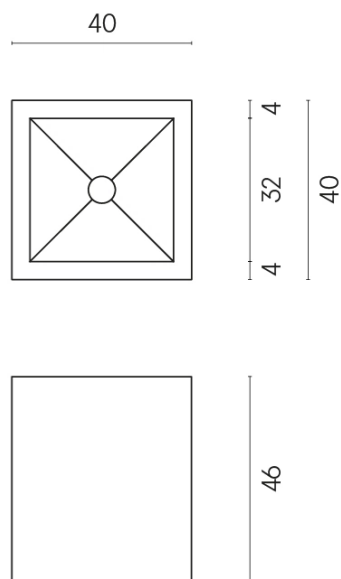

SCHEDA DI CONFIGURAZIONE

Cod. art.: 620810000008

Cube

Washbasin 40

Rivestimento del
prodotto
Millennium Pure Matt

I colori e le altre caratteristiche estetiche delle piastrelle presenti nelle illustrazioni presenti sul sito sono puramente indicativi. Guarda sempre i campioni di persona prima dell'acquisto.