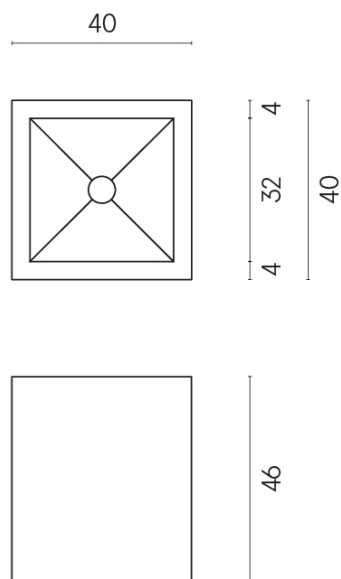

SCHEDA DI CONFIGURAZIONE

Cod. art.:

620810000008

Cube

Washbasin 40

Rivestimento del
prodottoGenesis Venus Cream
Matt

I colori e le altre caratteristiche estetiche delle piastrelle presenti nelle illustrazioni presenti sul sito sono puramente indicativi. Guarda sempre i campioni di persona prima dell'acquisto.