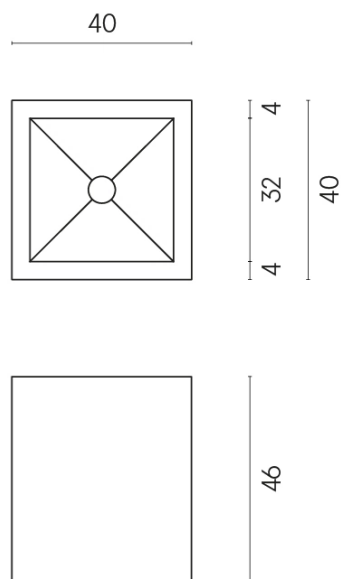

SCHEDA DI CONFIGURAZIONE

Cod. art.: 620810000008

Cube

Washbasin 40

Rivestimento del
prodotto

Charme Extra Atlantic
Matt

I colori e le altre caratteristiche estetiche delle piastrelle presenti nelle illustrazioni presenti sul sito sono puramente indicativi. Guarda sempre i campioni di persona prima dell'acquisto.