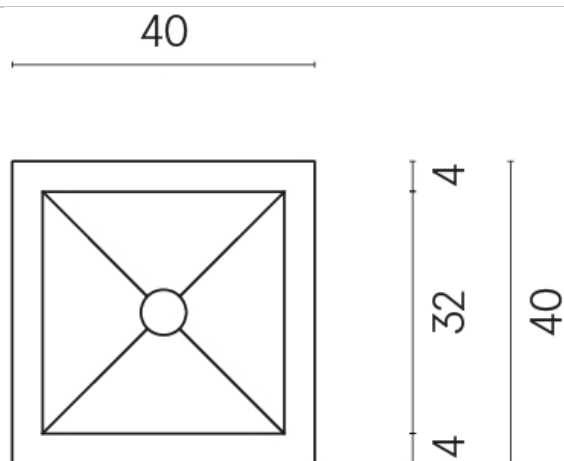

SCHEDA DI CONFIGURAZIONE

Cod. art.:

620810000008

Cube

Washbasin 40

Rivestimento del
prodotto

Contempora Carbon
Honed Satin

I colori e le altre caratteristiche estetiche delle piastrelle presenti nelle illustrazioni presenti sul sito sono puramente indicativi. Guarda sempre i campioni di persona prima dell'acquisto.