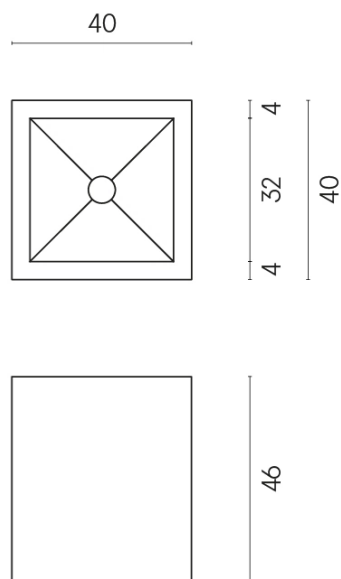

SCHEDA DI CONFIGURAZIONE

Cod. art.: 620810000008

Cube

Washbasin 40

Rivestimento del
prodotto
Contempora Flare
Honed Satin

I colori e le altre caratteristiche estetiche delle piastrelle presenti nelle illustrazioni presenti sul sito sono puramente indicativi. Guarda sempre i campioni di persona prima dell'acquisto.