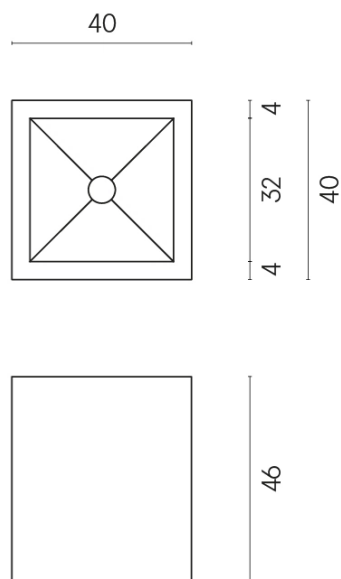

SCHEMA DI CONFIGURAZIONE

Cod. art.:

620810000008

Cube

Washbasin 40

Rivestimento del
prodottoCharme Evo Onyx
Matt

I colori e le altre caratteristiche estetiche delle piastrelle presenti nelle illustrazioni presenti sul sito sono puramente indicativi. Guarda sempre i campioni di persona prima dell'acquisto.