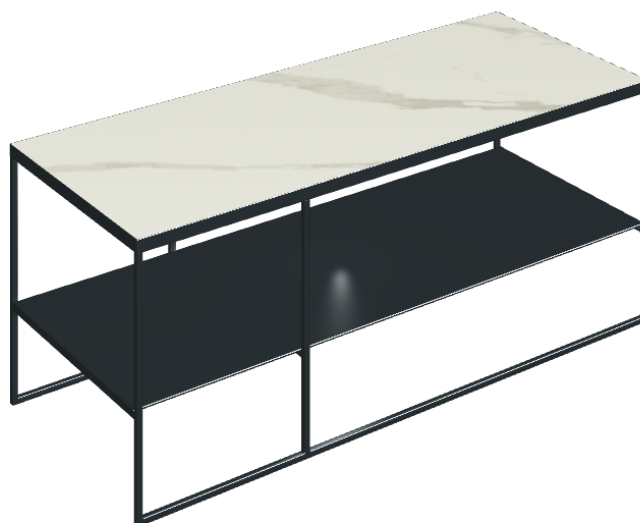

Cod. art.: 620840000005

Square

SIDE TABLE 100

**Rivestimento del
prodotto**Metropolis Calacatta
Gold Matt

I colori e le altre caratteristiche estetiche delle piastrelle presenti nelle illustrazioni presenti sul sito sono puramente indicativi. Guarda sempre i campioni di persona prima dell'acquisto.