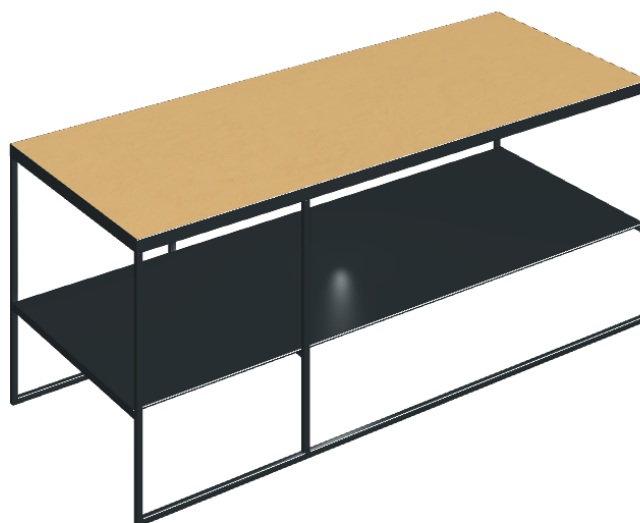

SCHEDA DI CONFIGURAZIONE

Cod. art.: 620840000005

Square

SIDE TABLE 100

**Rivestimento del
prodotto**Surface Sun Honed
Satin

I colori e le altre caratteristiche estetiche delle piastrelle presenti nelle illustrazioni presenti sul sito sono puramente indicativi. Guarda sempre i campioni di persona prima dell'acquisto.