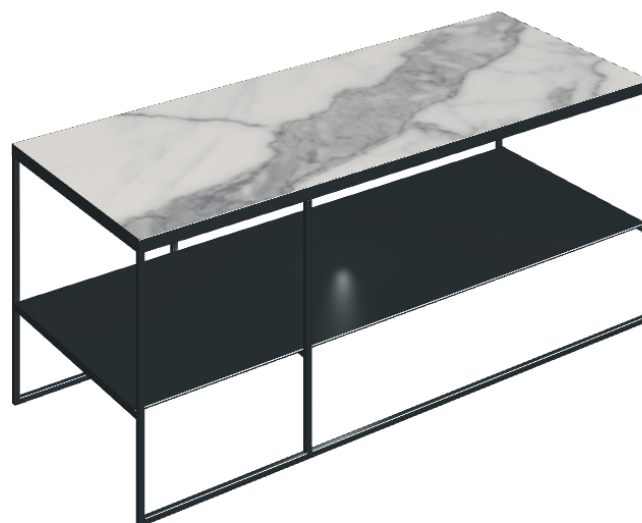

SCHEMA DI CONFIGURAZIONE

Cod. art.: 620840000005

Square

SIDE TABLE 100

**Rivestimento del
prodotto**

Charme Evo Statuario
Matt

I colori e le altre caratteristiche estetiche delle piastrelle presenti nelle illustrazioni presenti sul sito sono puramente indicativi. Guarda sempre i campioni di persona prima dell'acquisto.

**Trova il punto vendita
autorizzato più vicino:**

<https://volga.italonceramica.ru/ru/home/dealer/>

ITALON HOME

© COPYRIGHT ITALON - АО Керамогранитный завод 142800, Россия, Московская область,
г. Ступино, Староситненское шоссе, вл. 32 - Тел. +7 495 2251322 / Факс +7 495 2251346