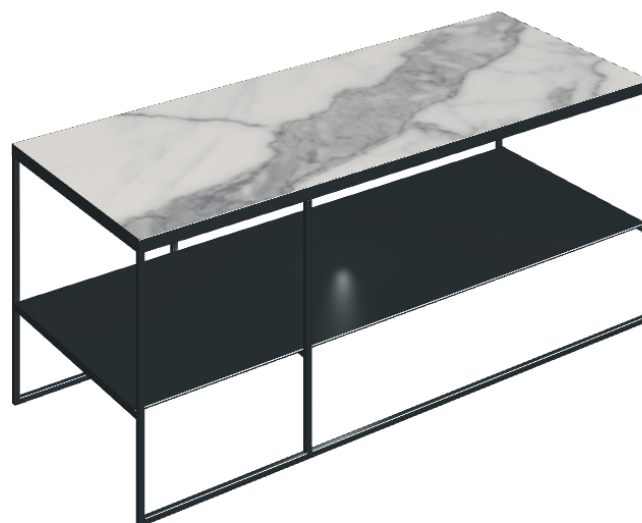

## SCHEMA DI CONFIGURAZIONE

Cod. art.: 620840000005

# Square

## SIDE TABLE 100

**Rivestimento del  
prodotto**Charme Evo Statuario  
Matt

I colori e le altre caratteristiche estetiche delle piastrelle presenti nelle illustrazioni presenti sul sito sono puramente indicativi. Guarda sempre i campioni di persona prima dell'acquisto.