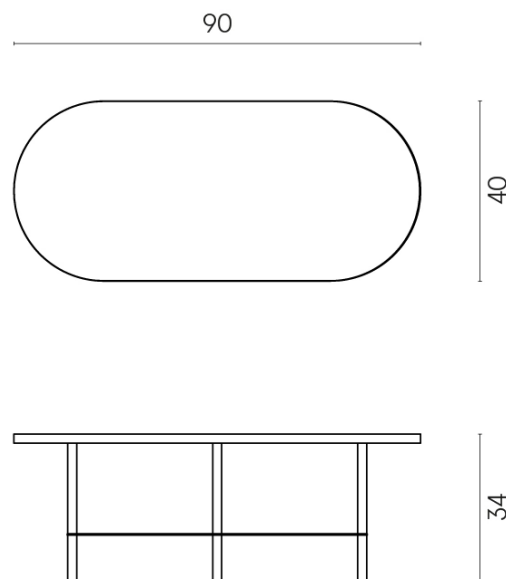

SCHEMA DI CONFIGURAZIONE

Cod. art.:

620840000001

Lounge

Side Table 90

**Rivestimento del
prodotto**Stellaris Carrara Ivory
Matt

I colori e le altre caratteristiche estetiche delle piastrelle presenti nelle illustrazioni presenti sul sito sono puramente indicativi. Guarda sempre i campioni di persona prima dell'acquisto.