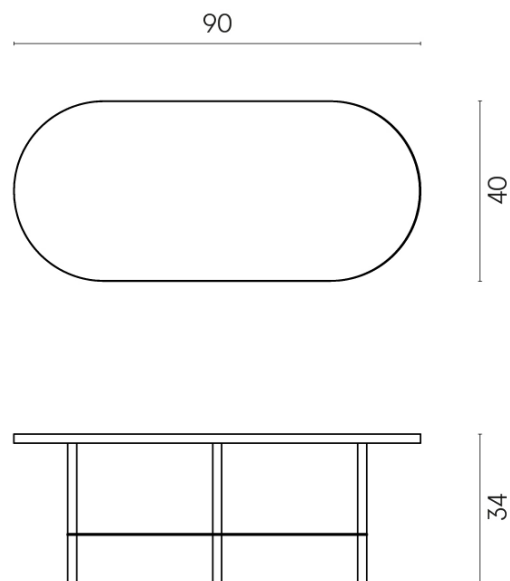

SCHEDA DI CONFIGURAZIONE

Cod. art.: 620840000001

Lounge

Side Table 90

Rivestimento del
prodottoStellaris Calacatta
Gold Matt

I colori e le altre caratteristiche estetiche delle piastrelle presenti nelle illustrazioni presenti sul sito sono puramente indicativi. Guarda sempre i campioni di persona prima dell'acquisto.