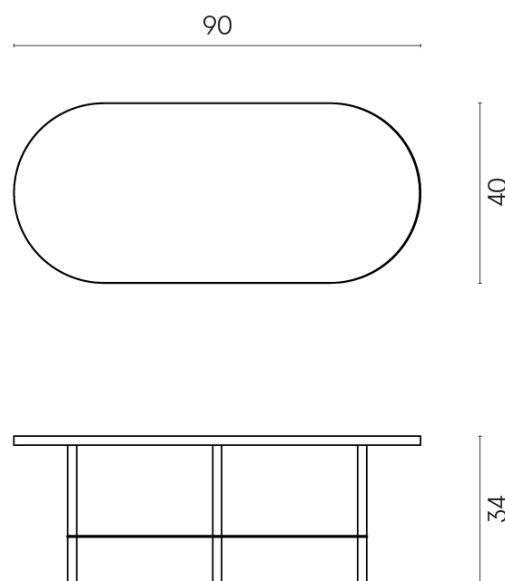

SCHEDA DI CONFIGURAZIONE

Cod. art.: 620840000001

Lounge

Side Table 90

Rivestimento del
prodotto

Stellaris Statuario
White Matt

I colori e le altre caratteristiche estetiche delle piastrelle presenti nelle illustrazioni presenti sul sito sono puramente indicativi. Guarda sempre i campioni di persona prima dell'acquisto.