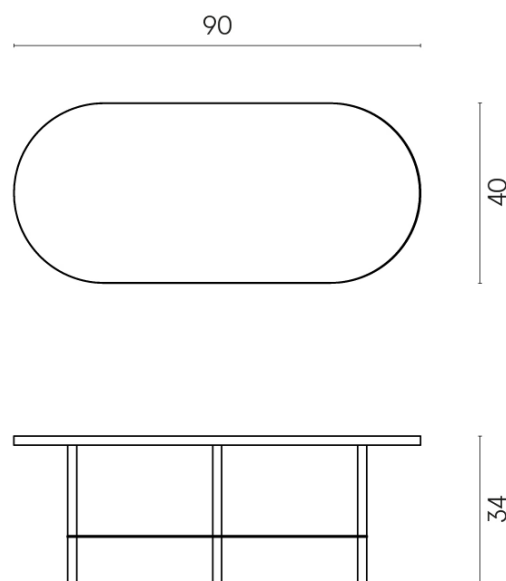

SCHEDA DI CONFIGURAZIONE

Cod. art.: 620840000001

Lounge

Side Table 90

Rivestimento del
prodotto
Eternum Cream Matt

I colori e le altre caratteristiche estetiche delle piastrelle presenti nelle illustrazioni presenti sul sito sono puramente indicativi. Guarda sempre i campioni di persona prima dell'acquisto.