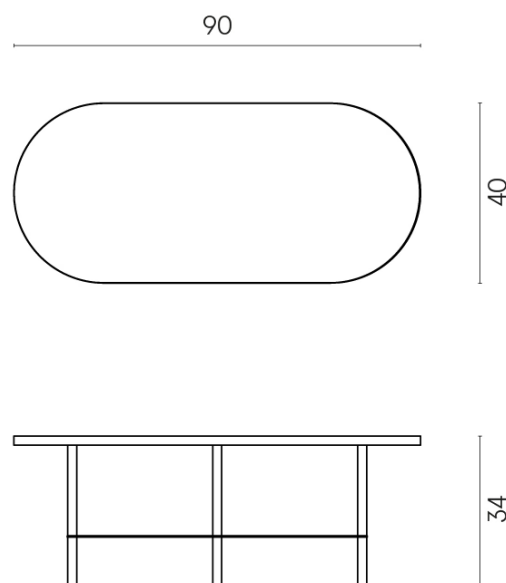

SCHEDA DI CONFIGURAZIONE

Cod. art.: 620840000001

Lounge

Side Table 90

Rivestimento del
prodotto

Eternum Snow Matt

I colori e le altre caratteristiche estetiche delle piastrelle presenti nelle illustrazioni presenti sul sito sono puramente indicativi. Guarda sempre i campioni di persona prima dell'acquisto.