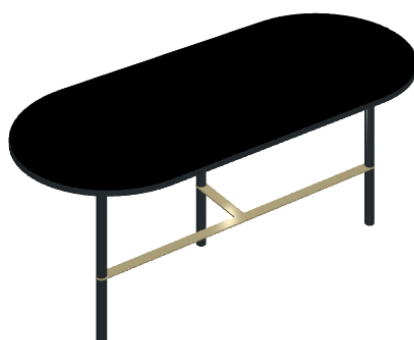

# Lounge

## Side Table 90

Rivestimento del  
prodotto

Continuum Stone  
Beige Matt

I colori e le altre caratteristiche estetiche delle piastrelle presenti nelle illustrazioni presenti sul sito sono puramente indicativi. Guarda sempre i campioni di persona prima dell'acquisto.