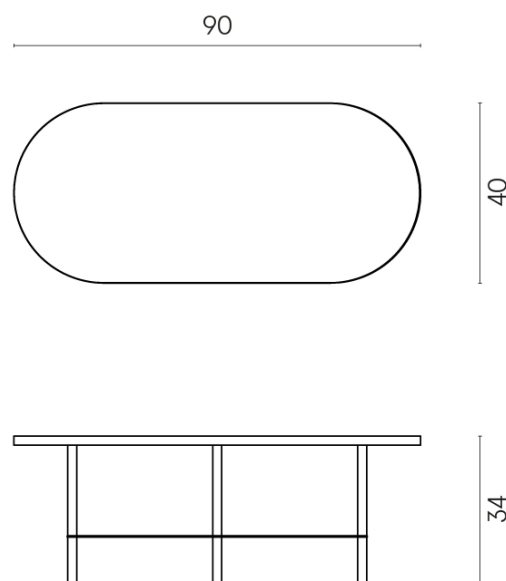

SCHEDA DI CONFIGURAZIONE

Cod. art.: 620840000001

Lounge

Side Table 90

Rivestimento del
prodotto
Continuum Petrol
Matt

I colori e le altre caratteristiche estetiche delle piastrelle presenti nelle illustrazioni presenti sul sito sono puramente indicativi. Guarda sempre i campioni di persona prima dell'acquisto.