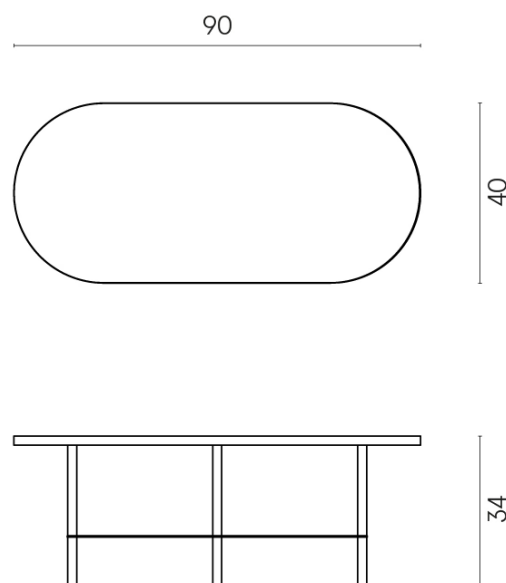

SCHEMA DI CONFIGURAZIONE

Cod. art.: 620840000001

Lounge

Side Table 90

Rivestimento del
prodotto

Continuum Pure Matt

I colori e le altre caratteristiche estetiche delle piastrelle presenti nelle illustrazioni presenti sul sito sono puramente indicativi. Guarda sempre i campioni di persona prima dell'acquisto.