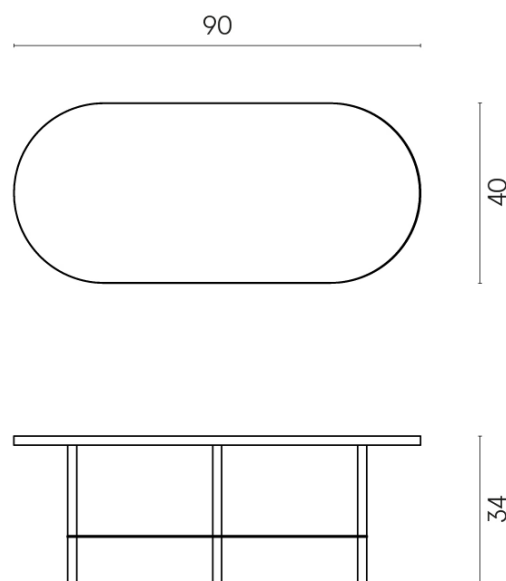

SCHEDA DI CONFIGURAZIONE

Cod. art.: 620840000001

Lounge

Side Table 90

Rivestimento del
prodotto
Metropolis Imperial
Black Matt

I colori e le altre caratteristiche estetiche delle piastrelle presenti nelle illustrazioni presenti sul sito sono puramente indicativi. Guarda sempre i campioni di persona prima dell'acquisto.