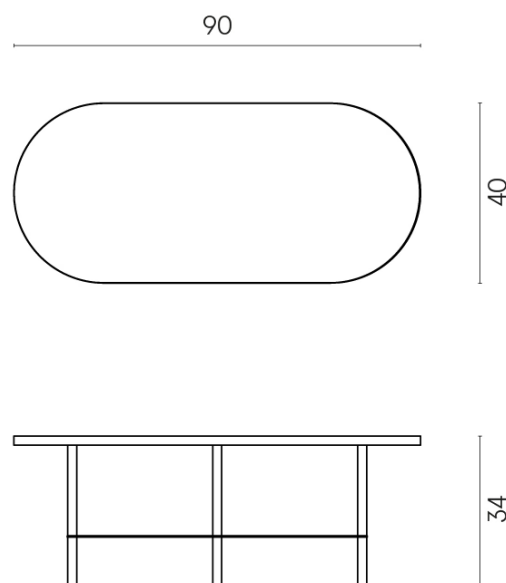

SCHEDA DI CONFIGURAZIONE

Cod. art.: 620840000001

Lounge

Side Table 90

Rivestimento del
prodotto

Charme Advance
Alabastro White Matt

I colori e le altre caratteristiche estetiche delle piastrelle presenti nelle illustrazioni presenti sul sito sono puramente indicativi. Guarda sempre i campioni di persona prima dell'acquisto.