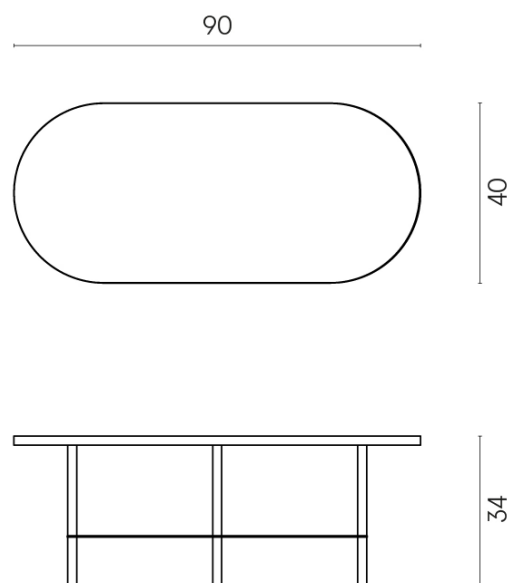

SCHEDA DI CONFIGURAZIONE

Cod. art.: 620840000001

Lounge

Side Table 90

**Rivestimento del
prodotto**Skyfall Nero Smeraldo
Matt

I colori e le altre caratteristiche estetiche delle piastrelle presenti nelle illustrazioni presenti sul sito sono puramente indicativi. Guarda sempre i campioni di persona prima dell'acquisto.