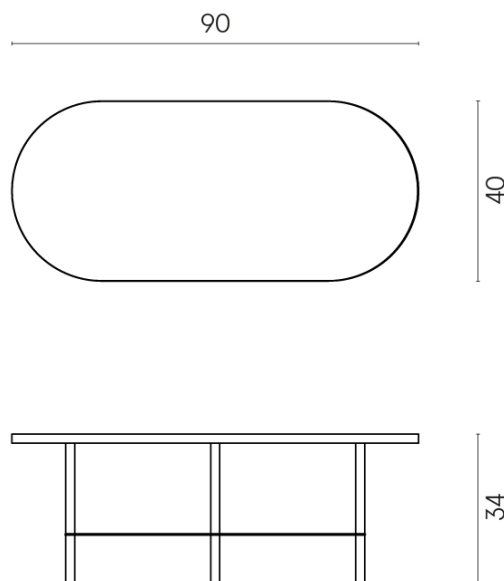

Cod. art.:

620840000001

Lounge

Side Table 90

Rivestimento del
prodotto

Millennium Dust Matt

I colori e le altre caratteristiche estetiche delle piastrelle presenti nelle illustrazioni presenti sul sito sono puramente indicativi. Guarda sempre i campioni di persona prima dell'acquisto.