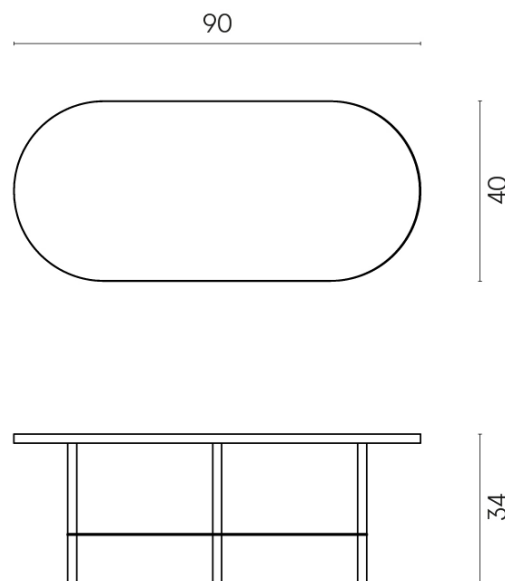

SCHEDA DI CONFIGURAZIONE

Cod. art.: 620840000001

Lounge

Side Table 90

Rivestimento del
prodotto
Surface Sun Honed
Satin

I colori e le altre caratteristiche estetiche delle piastrelle presenti nelle illustrazioni presenti sul sito sono puramente indicativi. Guarda sempre i campioni di persona prima dell'acquisto.