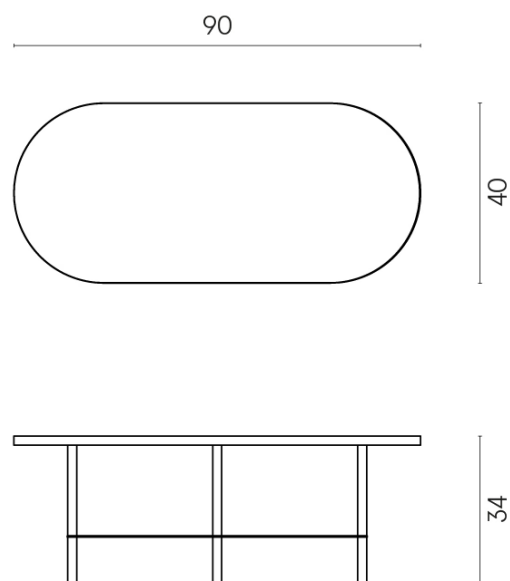

SCHEMA DI CONFIGURAZIONE

Cod. art.:

620840000001

Lounge

Side Table 90

Rivestimento del
prodottoCharme Evo Imperiale
Matt

I colori e le altre caratteristiche estetiche delle piastrelle presenti nelle illustrazioni presenti sul sito sono puramente indicativi. Guarda sempre i campioni di persona prima dell'acquisto.