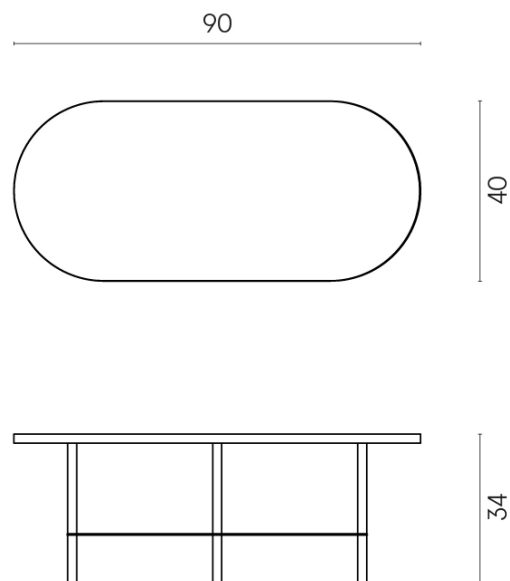

SCHEDA DI CONFIGURAZIONE

Cod. art.: 620840000001

Lounge

Side Table 90

Rivestimento del
prodottoGenesis Mercury
Brown Matt

I colori e le altre caratteristiche estetiche delle piastrelle presenti nelle illustrazioni presenti sul sito sono puramente indicativi. Guarda sempre i campioni di persona prima dell'acquisto.