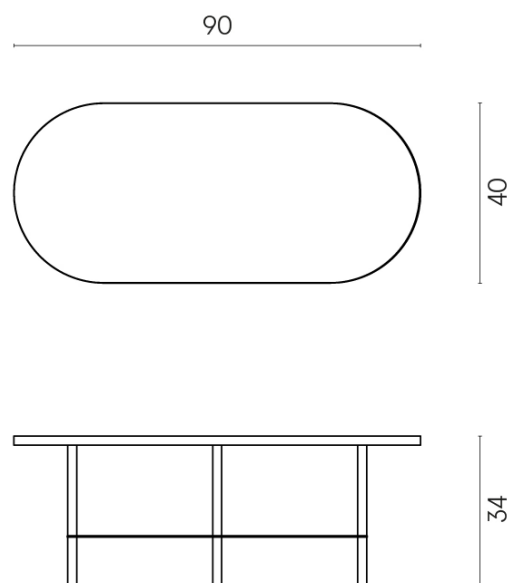

SCHEMA DI CONFIGURAZIONE

Cod. art.:

620840000001

Lounge

Side Table 90

**Rivestimento del
prodotto**Charme Extra Lasa
Matt

I colori e le altre caratteristiche estetiche delle piastrelle presenti nelle illustrazioni presenti sul sito sono puramente indicativi. Guarda sempre i campioni di persona prima dell'acquisto.