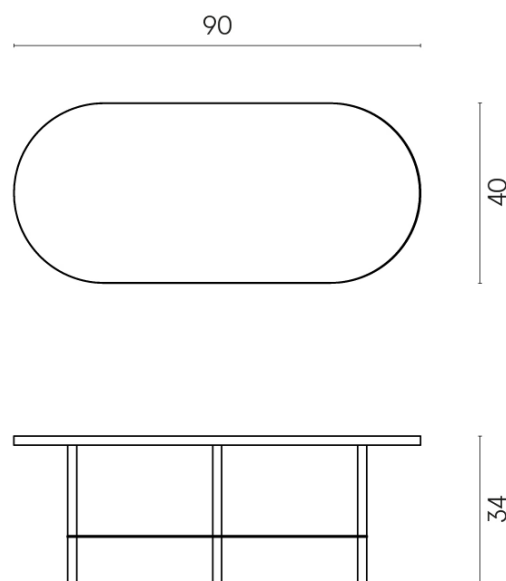

SCHEDA DI CONFIGURAZIONE

Cod. art.: 620840000001

Lounge

Side Table 90

Rivestimento del
prodotto
Surface Steel Matt

I colori e le altre caratteristiche estetiche delle piastrelle presenti nelle illustrazioni presenti sul sito sono puramente indicativi. Guarda sempre i campioni di persona prima dell'acquisto.