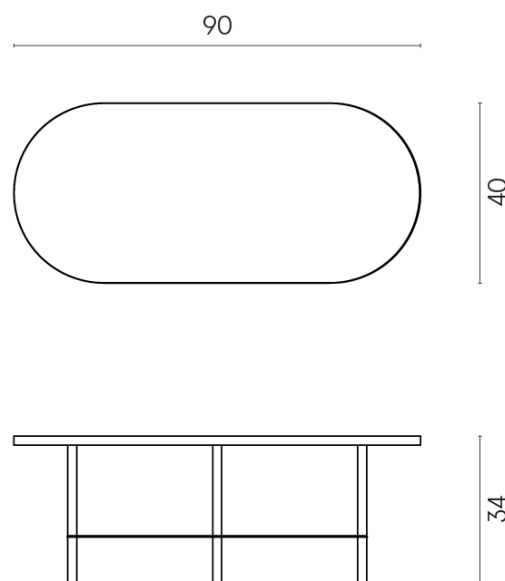

SCHEMA DI CONFIGURAZIONE

Cod. art.: 620840000001

Lounge

Side Table 90

Rivestimento del
prodotto
Surface Steel Matt

I colori e le altre caratteristiche estetiche delle piastrelle presenti nelle illustrazioni presenti sul sito sono puramente indicativi. Guarda sempre i campioni di persona prima dell'acquisto.