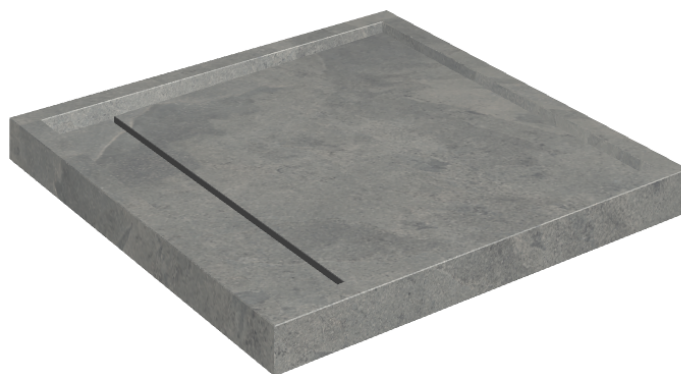

# Diamond

## Shower Tray 80

Rivestimento del  
prodotto

Materia Carbonio  
Honed Satin

I colori e le altre caratteristiche estetiche delle piastrelle presenti nelle illustrazioni presenti sul sito sono puramente indicativi. Guarda sempre i campioni di persona prima dell'acquisto.