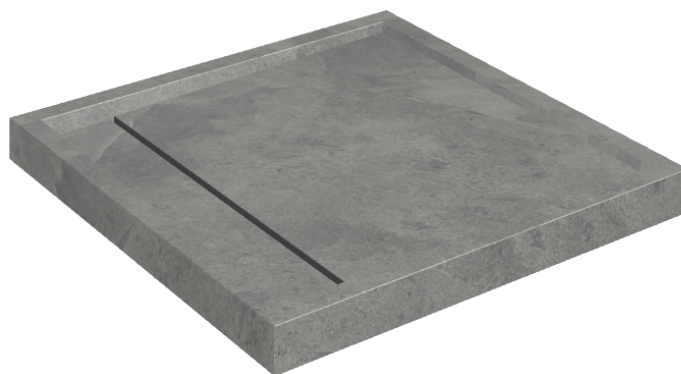

# Diamond

## Shower Tray 80

**Rivestimento del  
prodotto**Materia Carbonio  
Honed Satin

I colori e le altre caratteristiche estetiche delle piastrelle presenti nelle illustrazioni presenti sul sito sono puramente indicativi. Guarda sempre i campioni di persona prima dell'acquisto.