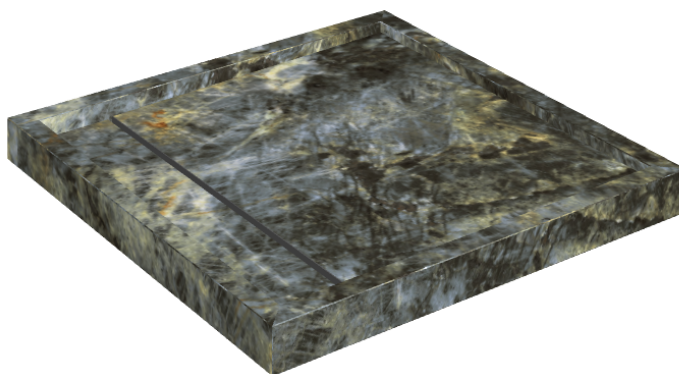

# Diamond

## Shower Tray 80

**Rivestimento del  
prodotto**Stellaris Madagascar  
Dark Matt

I colori e le altre caratteristiche estetiche delle piastrelle presenti nelle illustrazioni presenti sul sito sono puramente indicativi. Guarda sempre i campioni di persona prima dell'acquisto.