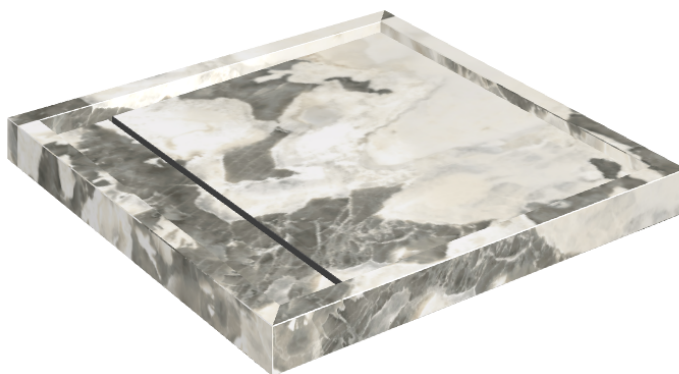

Cod. art.: 620820000001

Diamond

Shower Tray 80

**Rivestimento del
prodotto**Stellaris Dover Light
Matt

I colori e le altre caratteristiche estetiche delle piastrelle presenti nelle illustrazioni presenti sul sito sono puramente indicativi. Guarda sempre i campioni di persona prima dell'acquisto.