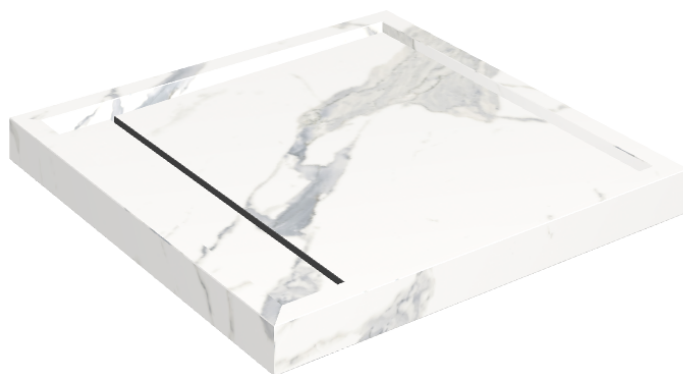

# Diamond

## Shower Tray 80

Rivestimento del  
prodotto

Stellaris Statuario  
White Matt

I colori e le altre caratteristiche estetiche delle piastrelle presenti nelle illustrazioni presenti sul sito sono puramente indicativi. Guarda sempre i campioni di persona prima dell'acquisto.