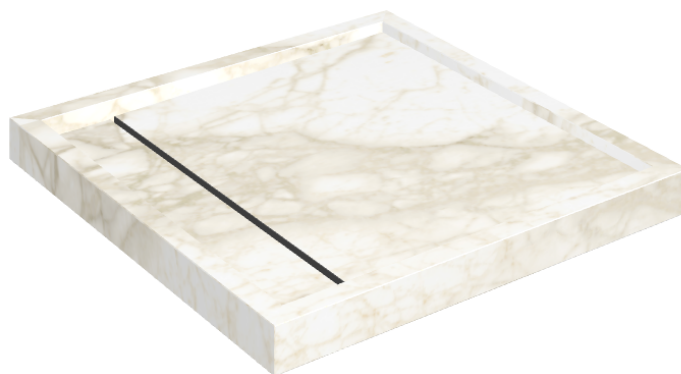

Cod. art.: 620820000001

Diamond

Shower Tray 80

**Rivestimento del
prodotto**

Eternum Carrara Lux

I colori e le altre caratteristiche estetiche delle piastrelle presenti nelle illustrazioni presenti sul sito sono puramente indicativi. Guarda sempre i campioni di persona prima dell'acquisto.