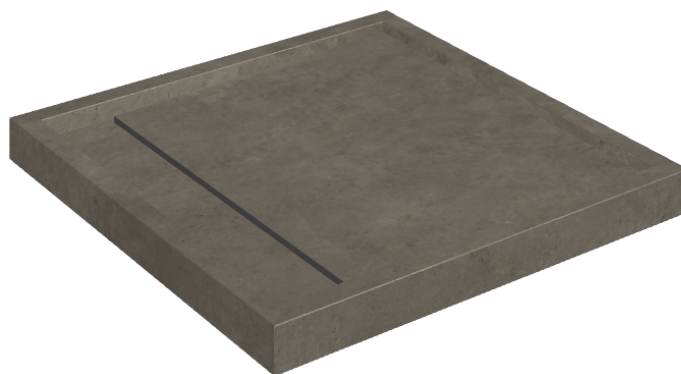

Cod. art.:

620820000001

Diamond

Shower Tray 80

Rivestimento del
prodotto

Eternum Coffee Matt

I colori e le altre caratteristiche estetiche delle piastrelle presenti nelle illustrazioni presenti sul sito sono puramente indicativi. Guarda sempre i campioni di persona prima dell'acquisto.