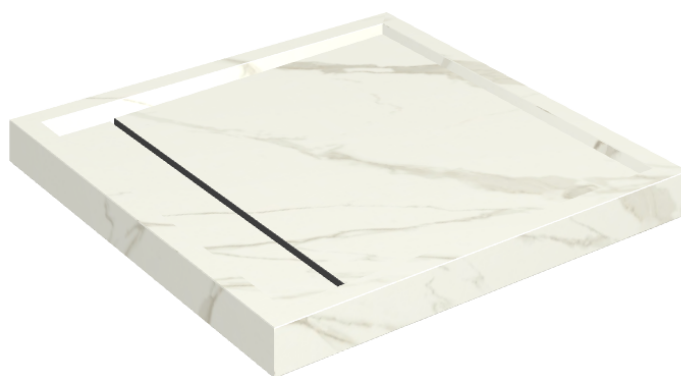

Cod. art.: 620820000001

Diamond

Shower Tray 80

Rivestimento del
prodotto

Metropolis Calacatta
Gold Matt

I colori e le altre caratteristiche estetiche delle piastrelle presenti nelle illustrazioni presenti sul sito sono puramente indicativi. Guarda sempre i campioni di persona prima dell'acquisto.