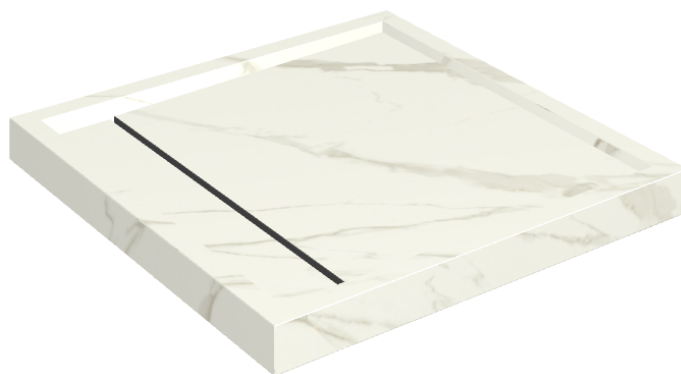

Cod. art.: 620820000001

Diamond

Shower Tray 80

**Rivestimento del
prodotto**Metropolis Calacatta
Gold Matt

I colori e le altre caratteristiche estetiche delle piastrelle presenti nelle illustrazioni presenti sul sito sono puramente indicativi. Guarda sempre i campioni di persona prima dell'acquisto.