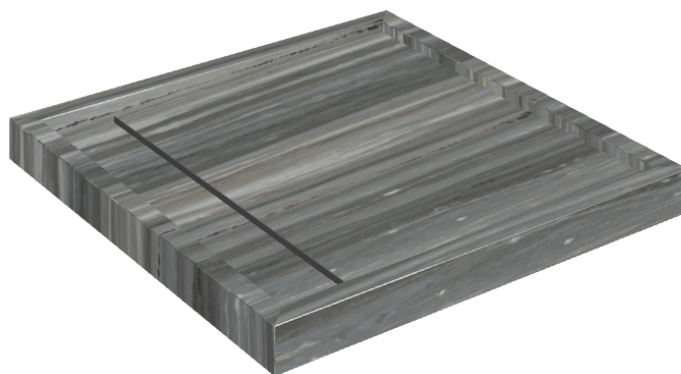

# Diamond

## Shower Tray 80

Rivestimento del  
prodotto

Charme Advance  
Palissandro Dark Lux

I colori e le altre caratteristiche estetiche delle piastrelle presenti nelle illustrazioni presenti sul sito sono puramente indicativi. Guarda sempre i campioni di persona prima dell'acquisto.