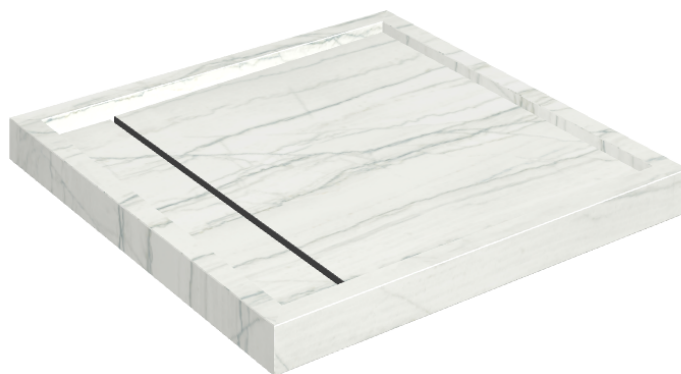

Cod. art.:

620820000001

Diamond

Shower Tray 80

**Rivestimento del
prodotto**Charme Advance
Platinum White Matt

I colori e le altre caratteristiche estetiche delle piastrelle presenti nelle illustrazioni presenti sul sito sono puramente indicativi. Guarda sempre i campioni di persona prima dell'acquisto.