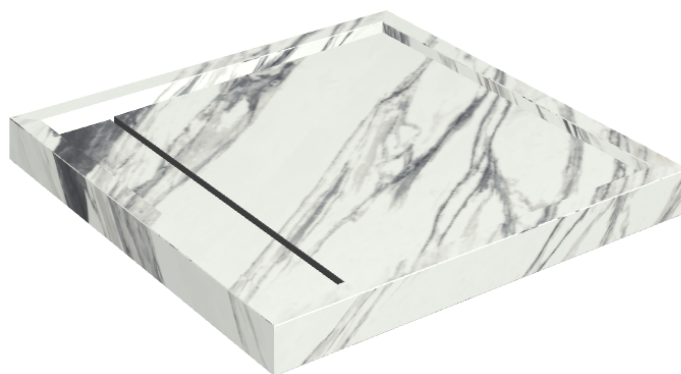

# Diamond

## Shower Tray 80

**Rivestimento del  
prodotto**Charme Deluxe  
Statuario Fantastico  
Matt

I colori e le altre caratteristiche estetiche delle piastrelle presenti nelle illustrazioni presenti sul sito sono puramente indicativi. Guarda sempre i campioni di persona prima dell'acquisto.