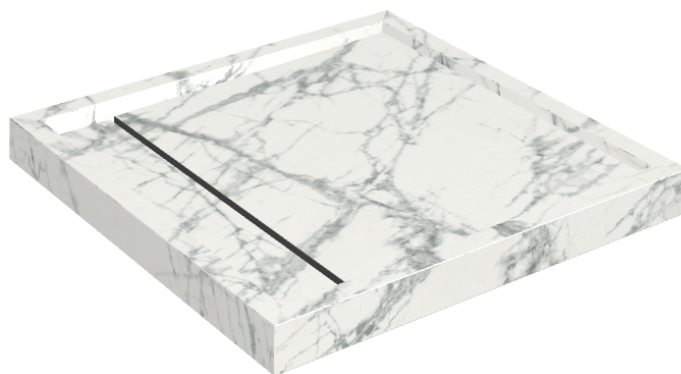

Cod. art.:

620820000001

Diamond

Shower Tray 80

Rivestimento del
prodotto

Charme Deluxe
Invisible White Matt

I colori e le altre caratteristiche estetiche delle piastrelle presenti nelle illustrazioni presenti sul sito sono puramente indicativi. Guarda sempre i campioni di persona prima dell'acquisto.