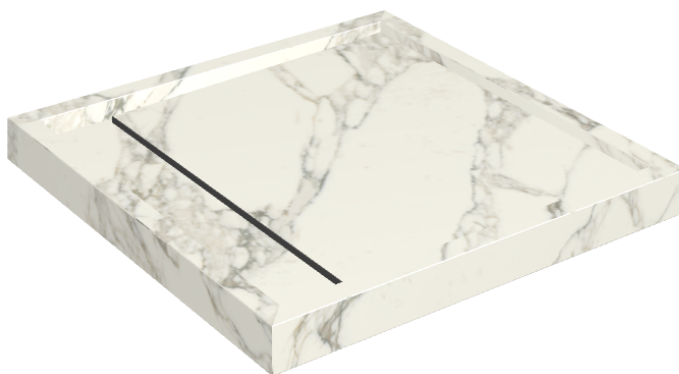

# Diamond

## Shower Tray 80

**Rivestimento del  
prodotto**Charme Deluxe  
Arabescato White  
Matt

I colori e le altre caratteristiche estetiche delle piastrelle presenti nelle illustrazioni presenti sul sito sono puramente indicativi. Guarda sempre i campioni di persona prima dell'acquisto.