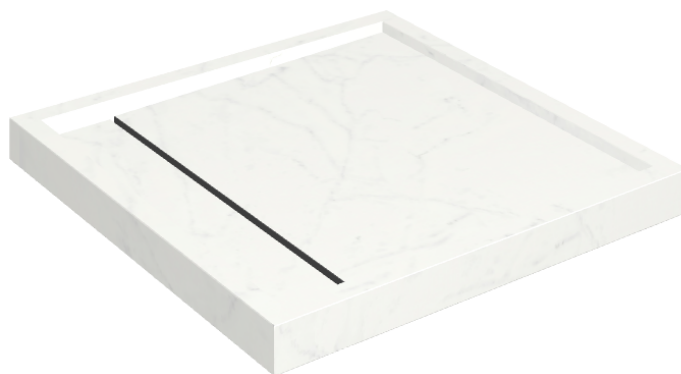

Cod. art.: 620820000001

Diamond

Shower Tray 80

Rivestimento del prodotto

Charme Deluxe
Bianco Michelangelo
Matt

I colori e le altre caratteristiche estetiche delle piastrelle presenti nelle illustrazioni presenti sul sito sono puramente indicativi. Guarda sempre i campioni di persona prima dell'acquisto.