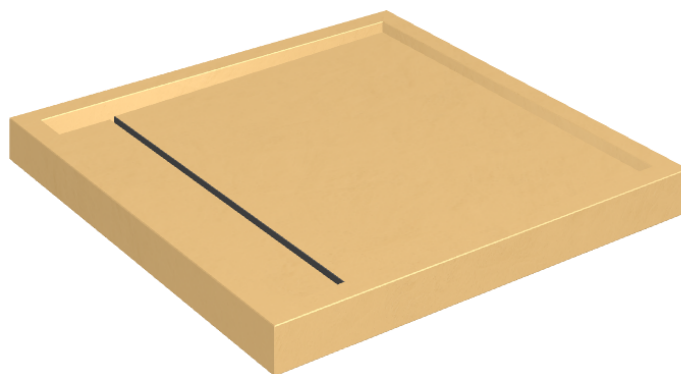

Cod. art.: 620820000001

Diamond

Shower Tray 80

**Rivestimento del
prodotto**Surface Sun Honed
Satin

I colori e le altre caratteristiche estetiche delle piastrelle presenti nelle illustrazioni presenti sul sito sono puramente indicativi. Guarda sempre i campioni di persona prima dell'acquisto.