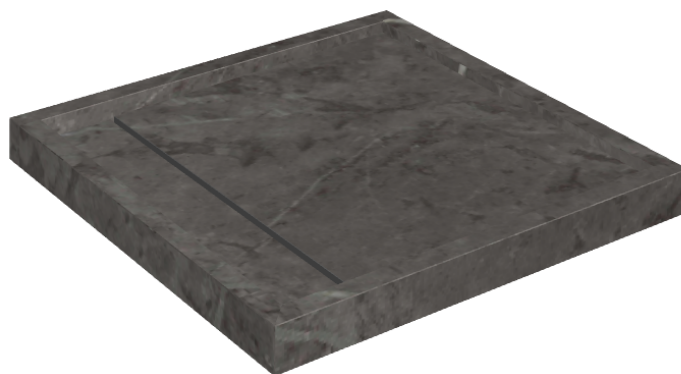

# Diamond

## Shower Tray 80

Rivestimento del  
prodotto

Charme Evo Antracite  
Matt

I colori e le altre caratteristiche estetiche delle piastrelle presenti nelle illustrazioni presenti sul sito sono puramente indicativi. Guarda sempre i campioni di persona prima dell'acquisto.