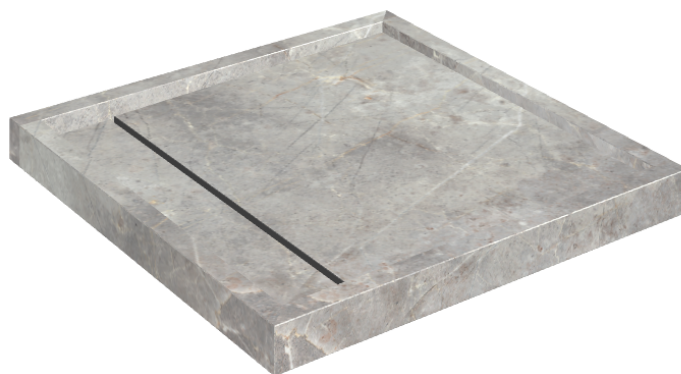

Cod. art.: 620820000001

Diamond

Shower Tray 80

Rivestimento del
prodotto

Charme Evo Imperiale
Matt

I colori e le altre caratteristiche estetiche delle piastrelle presenti nelle illustrazioni presenti sul sito sono puramente indicativi. Guarda sempre i campioni di persona prima dell'acquisto.