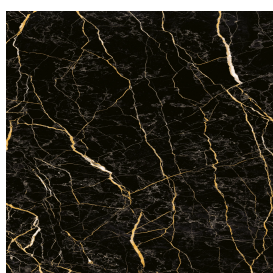

# Diamond

## Shower Tray 80

Rivestimento del  
prodotto

Charme Extra Laurent  
Matt

I colori e le altre caratteristiche estetiche delle piastrelle presenti nelle illustrazioni presenti sul sito sono puramente indicativi. Guarda sempre i campioni di persona prima dell'acquisto.