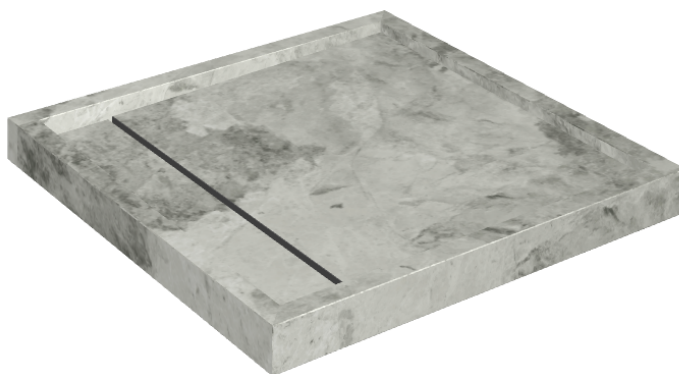

# Diamond

## Shower Tray 80

Rivestimento del  
prodotto

Charme Extra Silver  
Matt

I colori e le altre caratteristiche estetiche delle piastrelle presenti nelle illustrazioni presenti sul sito sono puramente indicativi. Guarda sempre i campioni di persona prima dell'acquisto.